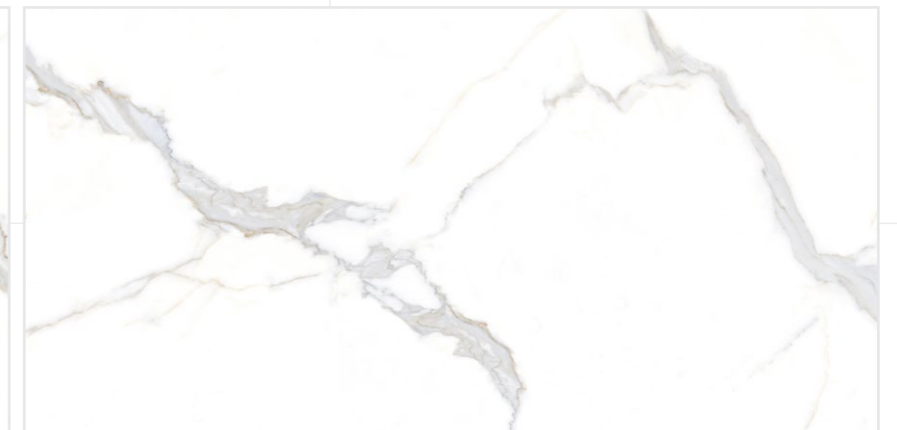

BOFFO[®]
— ADORABLE SURFACES —

ROCK STATUARIO NEX

**800x1600 mm
Carving**

04 - Random

Touch for Virtual
360°

ROCKER
COLLECTION

BOFFO[®]
— ADORABLE SURFACES —

ROCK ***CALACATTA VAGLI***