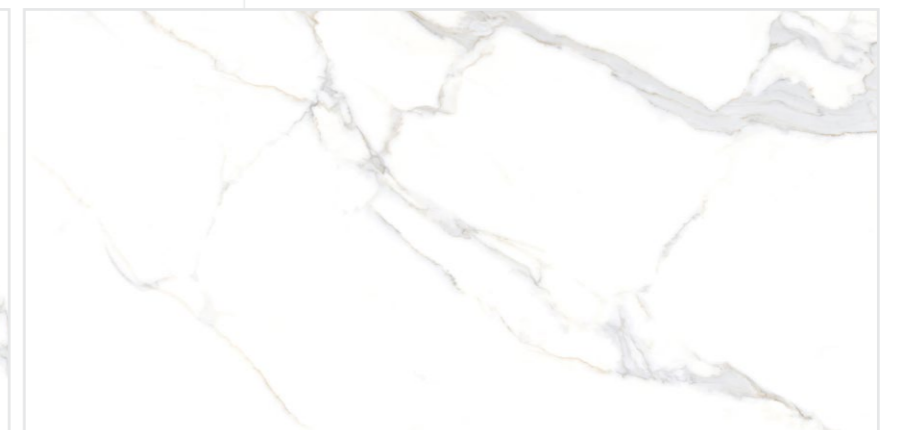

BOFFO[®]
— ADORABLE SURFACES —

ROCK STATUARIO NEX

**800x1600 mm
Carving**

04 - Random

Touch for Virtual
360°

ROCKER
COLLECTION

BOFFO[®]
— ADORABLE SURFACES —

ROCK ***CALACATTA VAGLI***