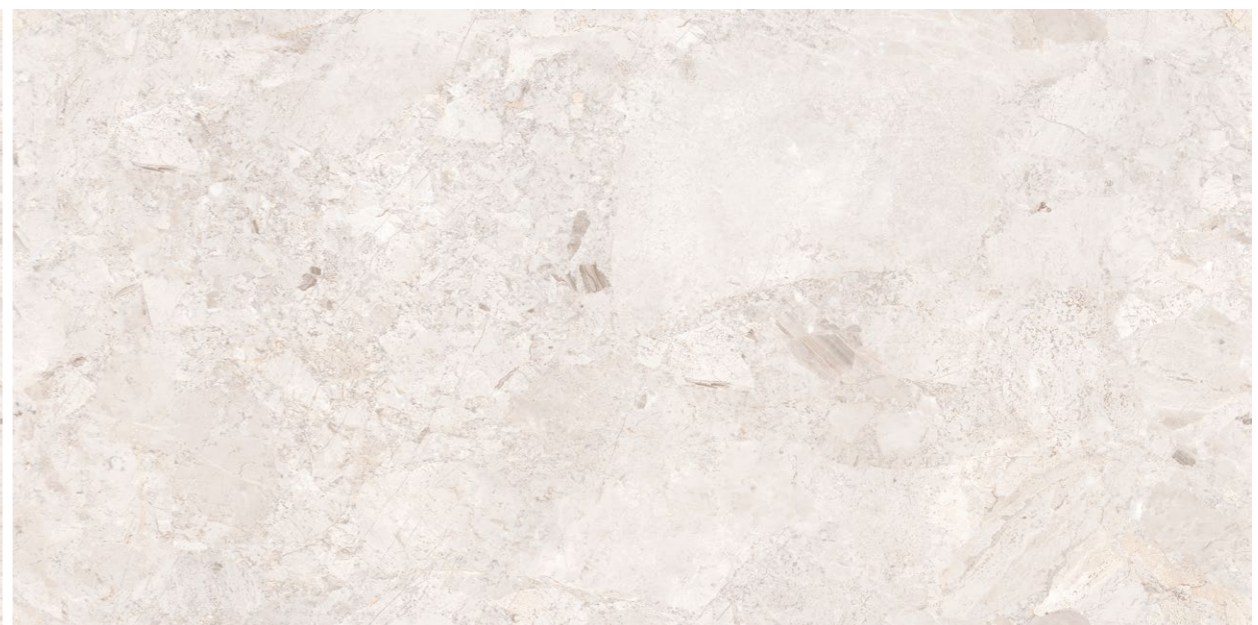

**RIZZONT BIANCO**

Size :  
800x1600mm

Finish :  
Glossy-Endless

Thickness :  
09mm

Random :  
04

**EDGE**  
Collection

Touch for Virtual  
**360°**

**RIZZONT BROWN**