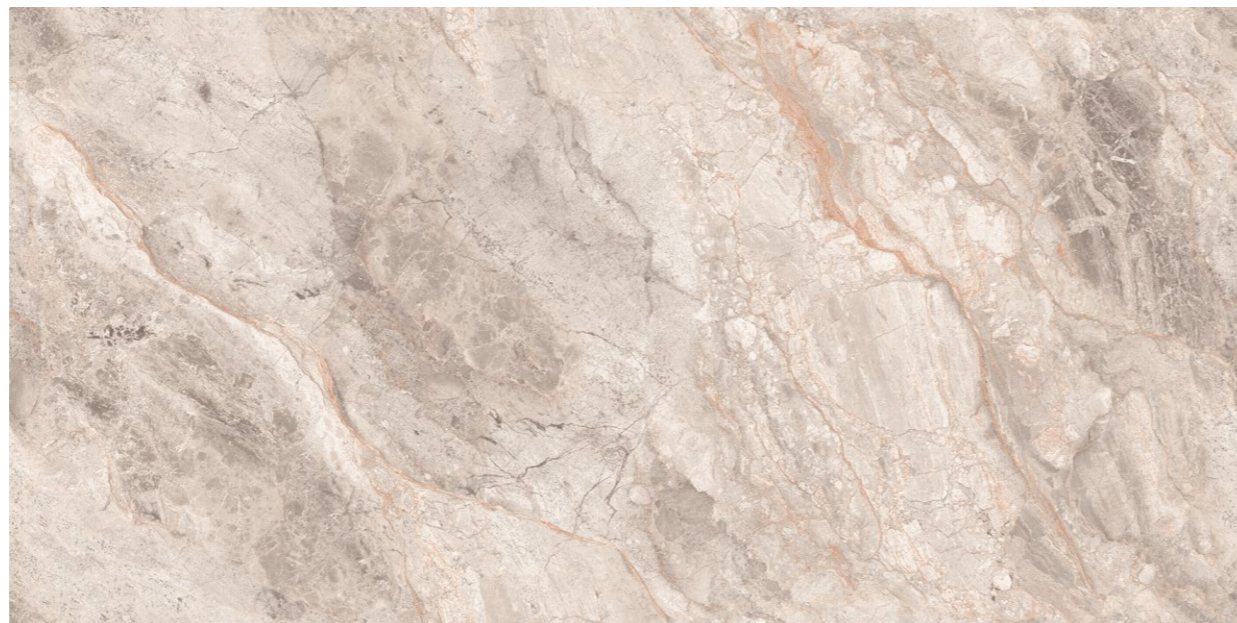

**SMOKEY PEACH**

**SMOKEY PEACH**

Size :  
800x1600mm

Finish :  
Glossy-Endless

Thickness :  
09mm

Random :  
04

**EDGE**  
Collection

Touch for Virtual  
**360°**