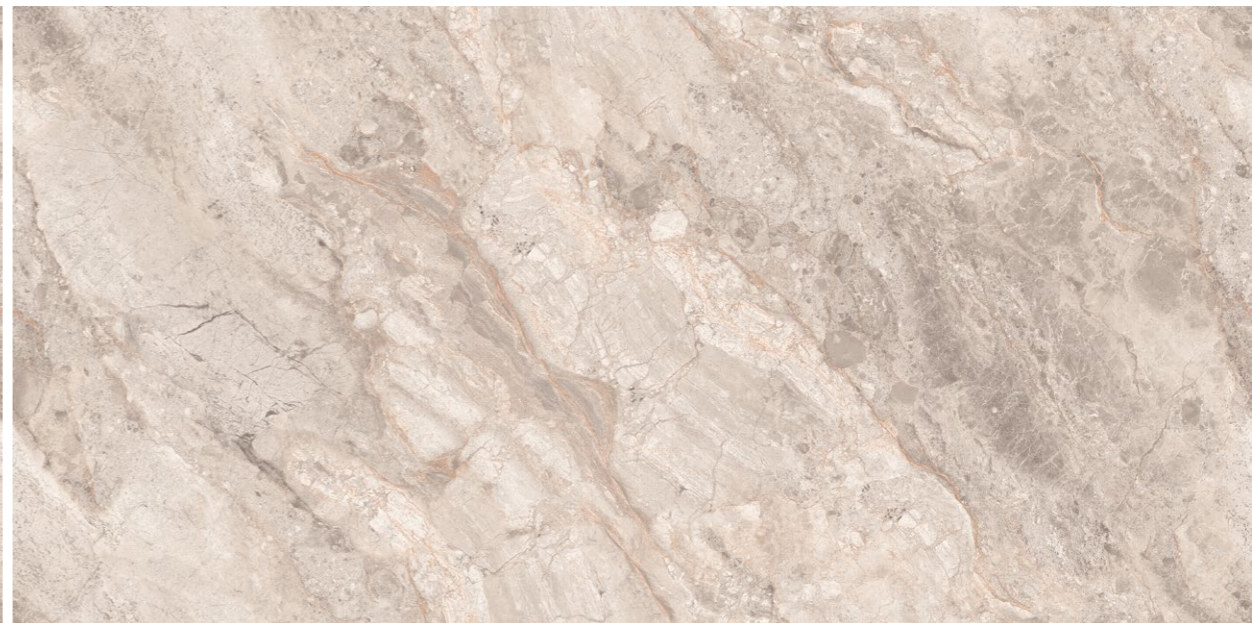

**SMOKEY PEACH**

**SMOKEY PEACH**

Size :  
800x1600mm

Finish :  
Glossy-Endless

Thickness :  
09mm

Random :  
04

**EDGE**  
Collection

Touch for Virtual  
**360°**