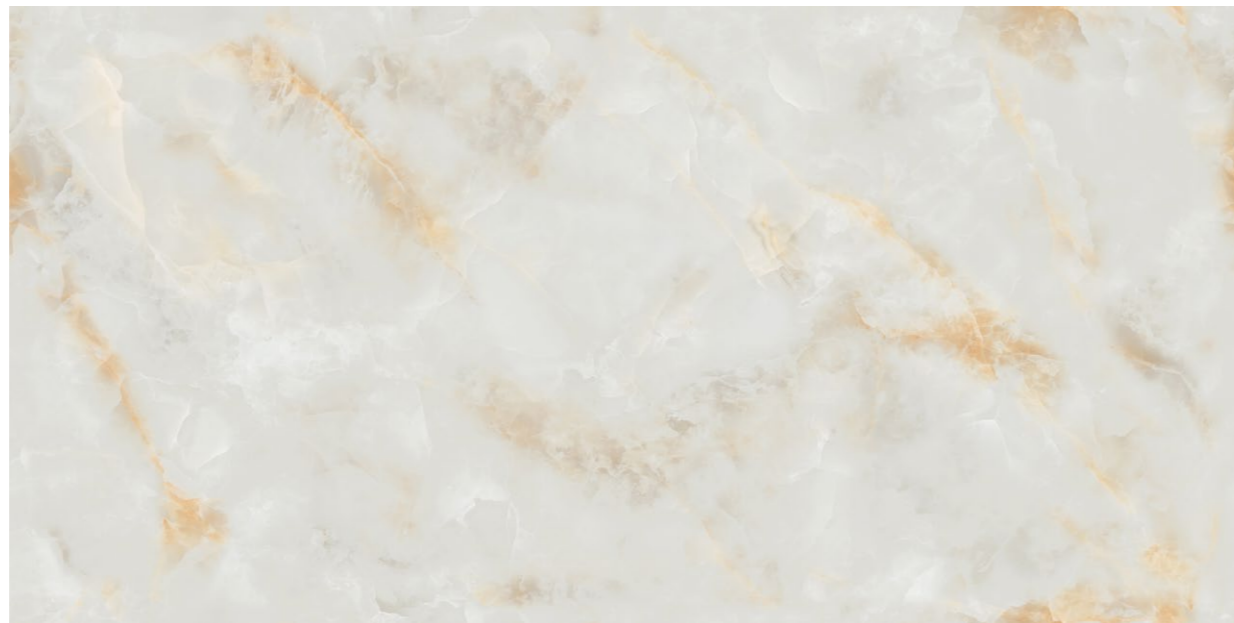

Finish :  
Glossy-Endless

Thickness :  
09mm

Random :  
04

**EDGE**  
Collection

Touch for Virtual  
**360°**

**CREMA ROYAL**

**CREMA ROYAL**

Size :  
800x1600mm