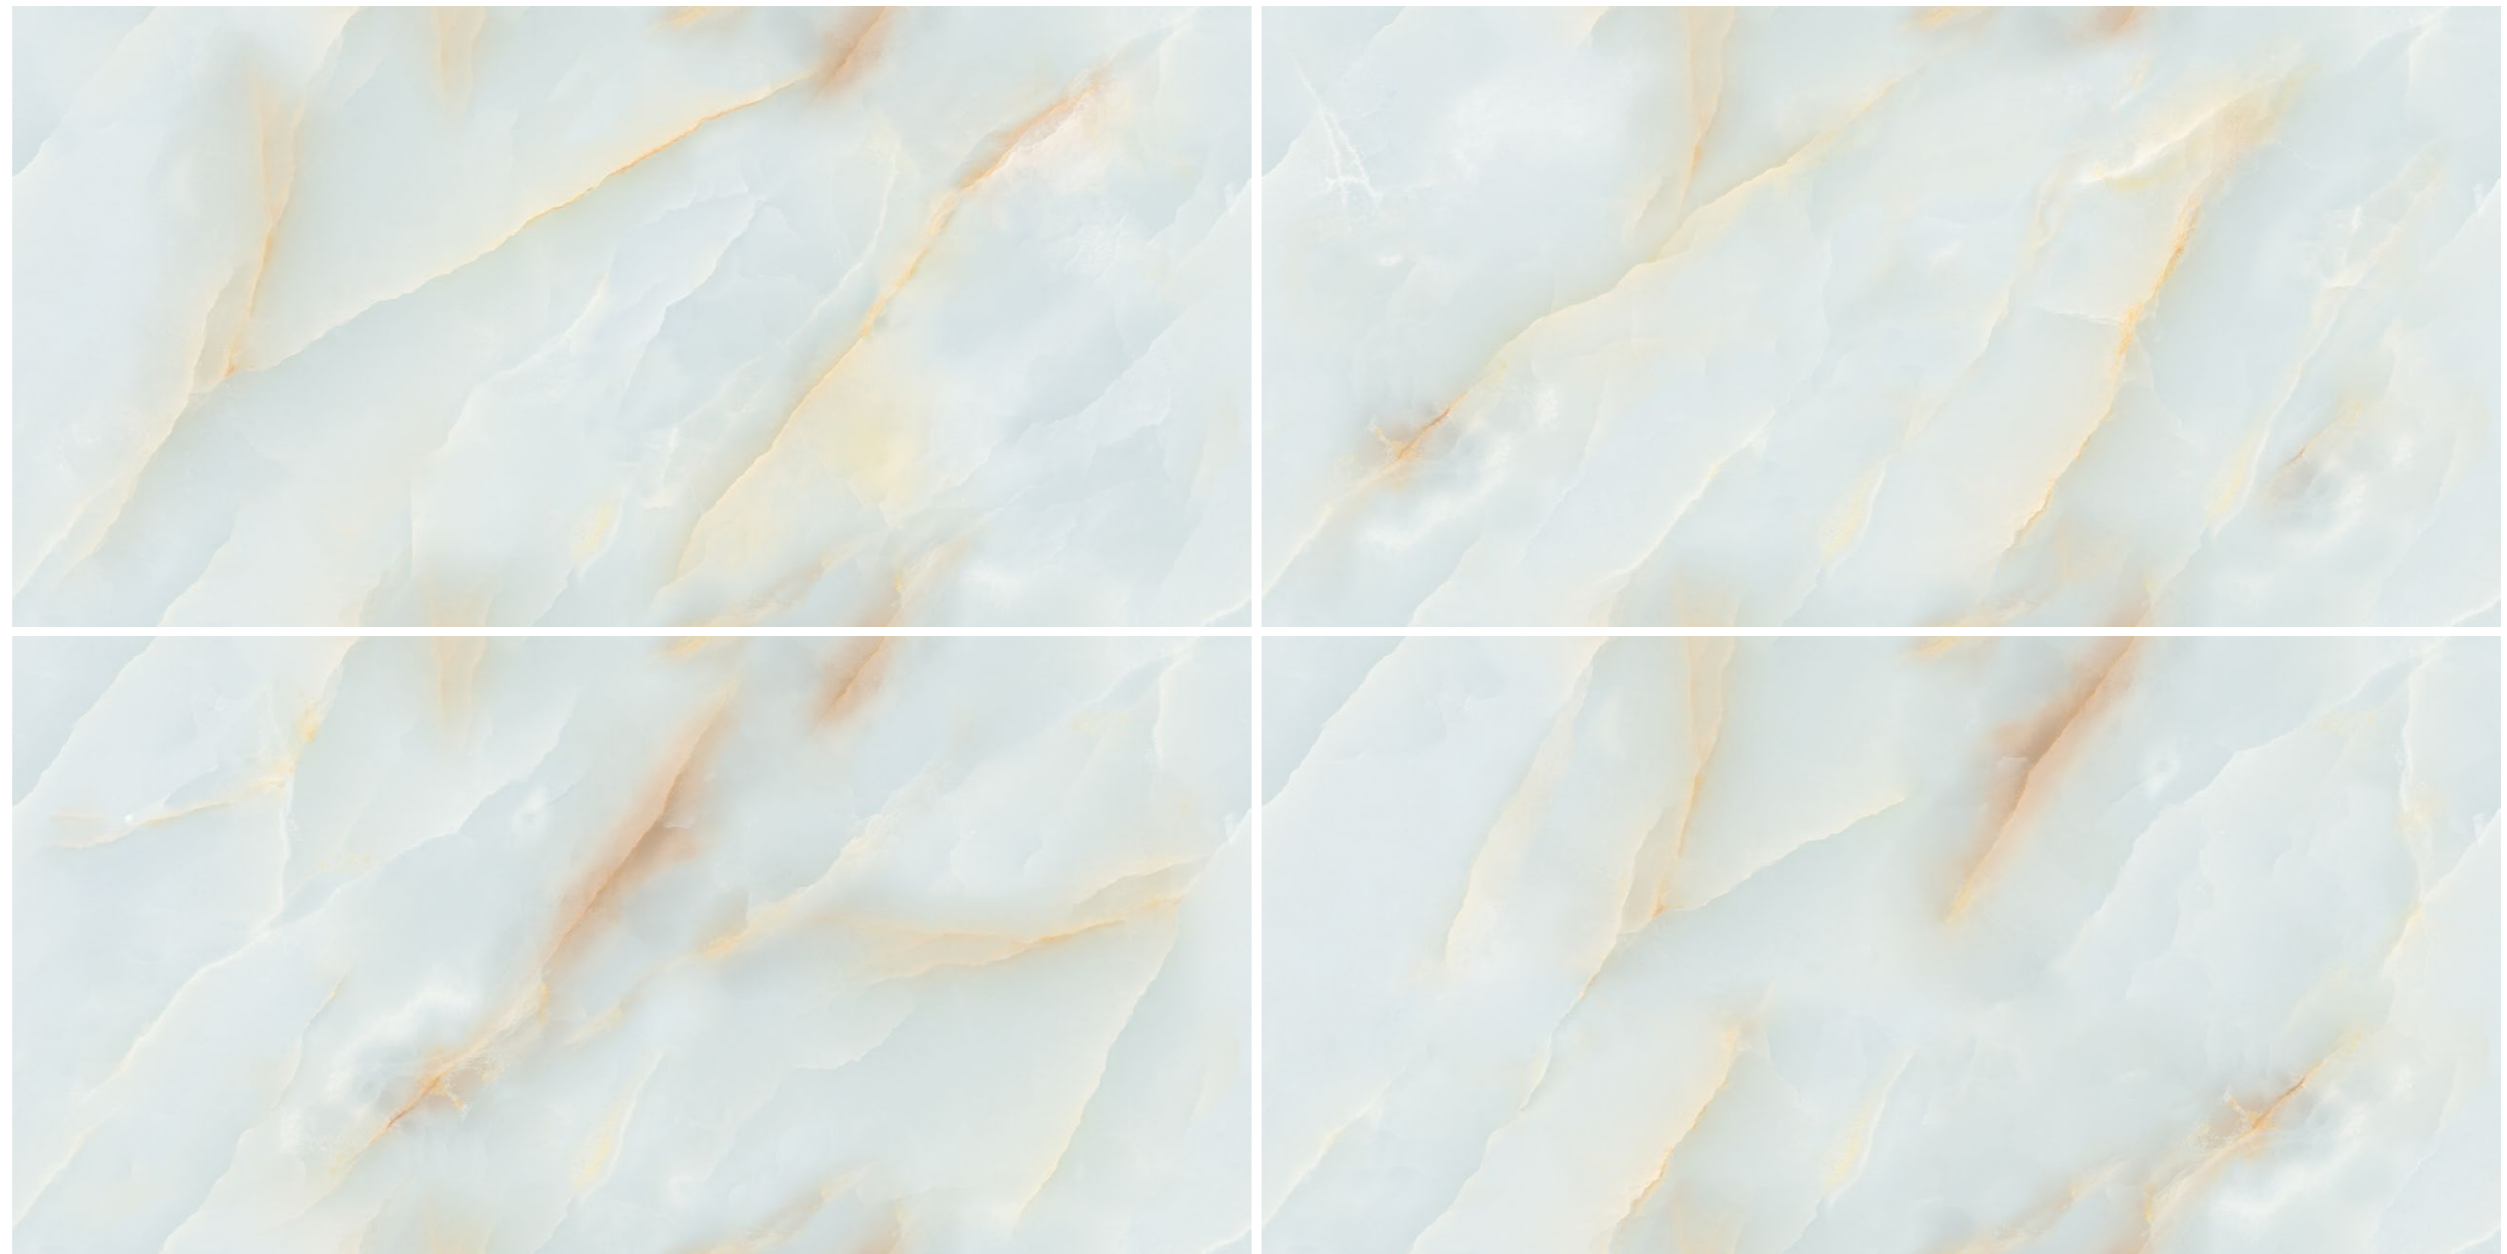

**ONICE CIELO**

Size :  
800x1600mm

Finish :  
Glossy-Endless

Thickness :  
09mm

Random :  
04

**EDGE**  
Collection

Touch for Virtual  
**360°**

**ONICE ICE BLUE**