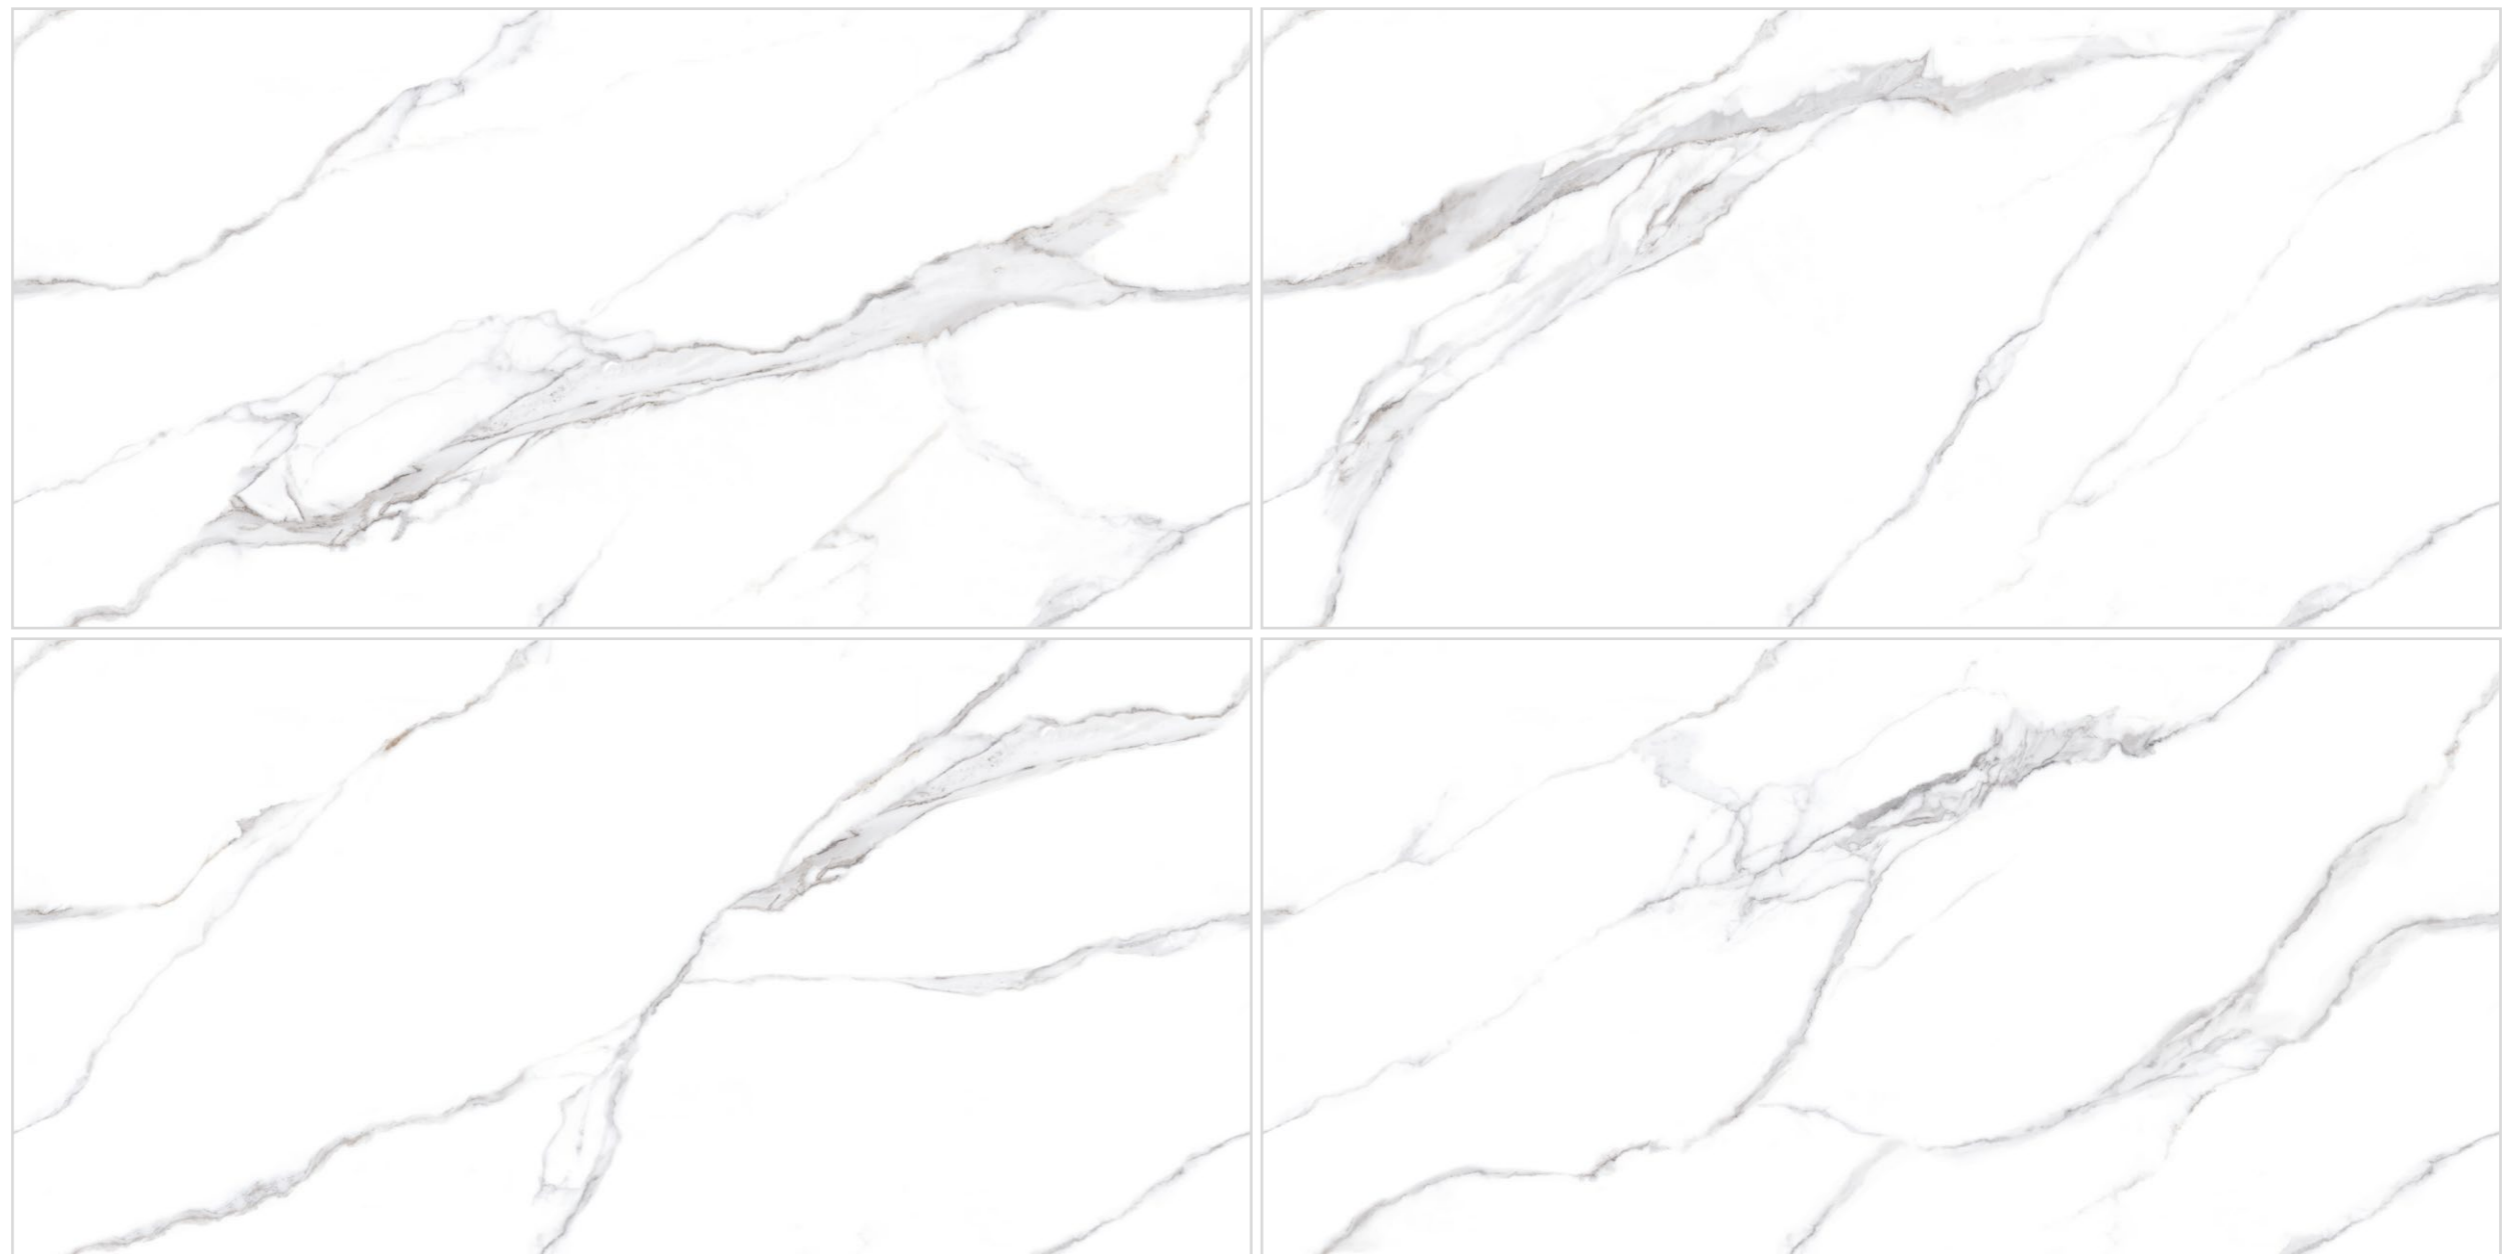

**STATUARIO NAIS**

**STATUARIO NAIS**

Size :  
800x1600mm

Finish :  
Glossy-Endless

Thickness :  
09mm

Random :  
04

**EDGE**  
Collection

Touch for Virtual  
**360°**