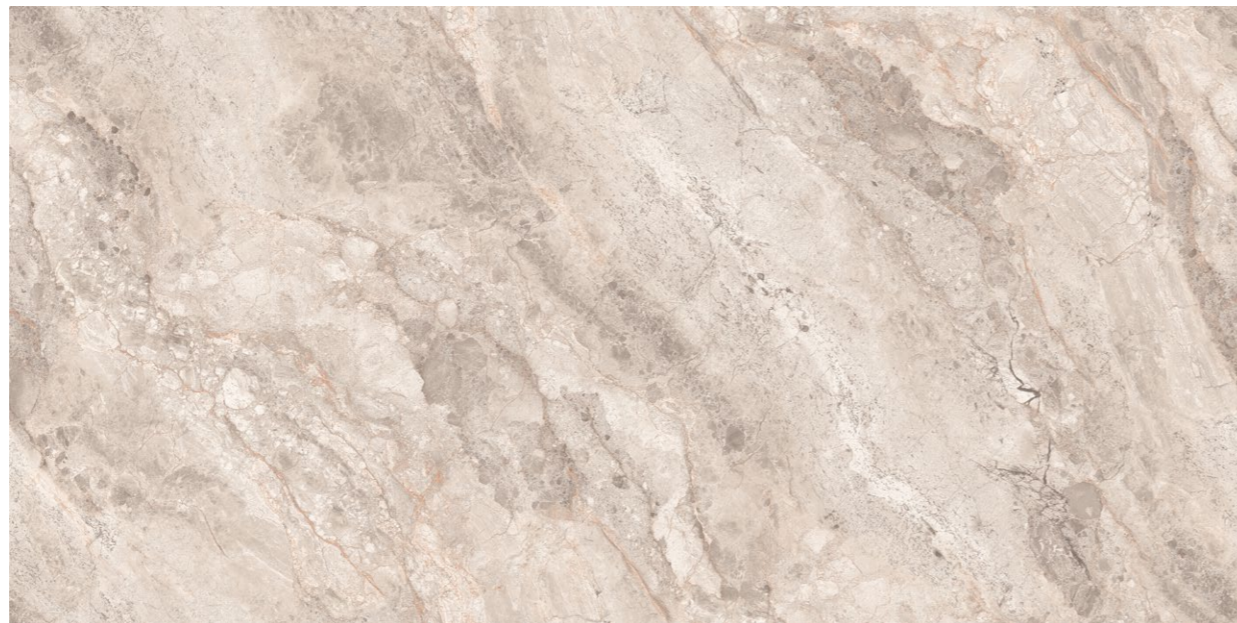

**SMOKEY PEACH**

**SMOKEY PEACH**

Size :  
800x1600mm

Finish :  
Glossy-Endless

Thickness :  
09mm

Random :  
04

**EDGE**  
Collection

Touch for Virtual  
**360°**