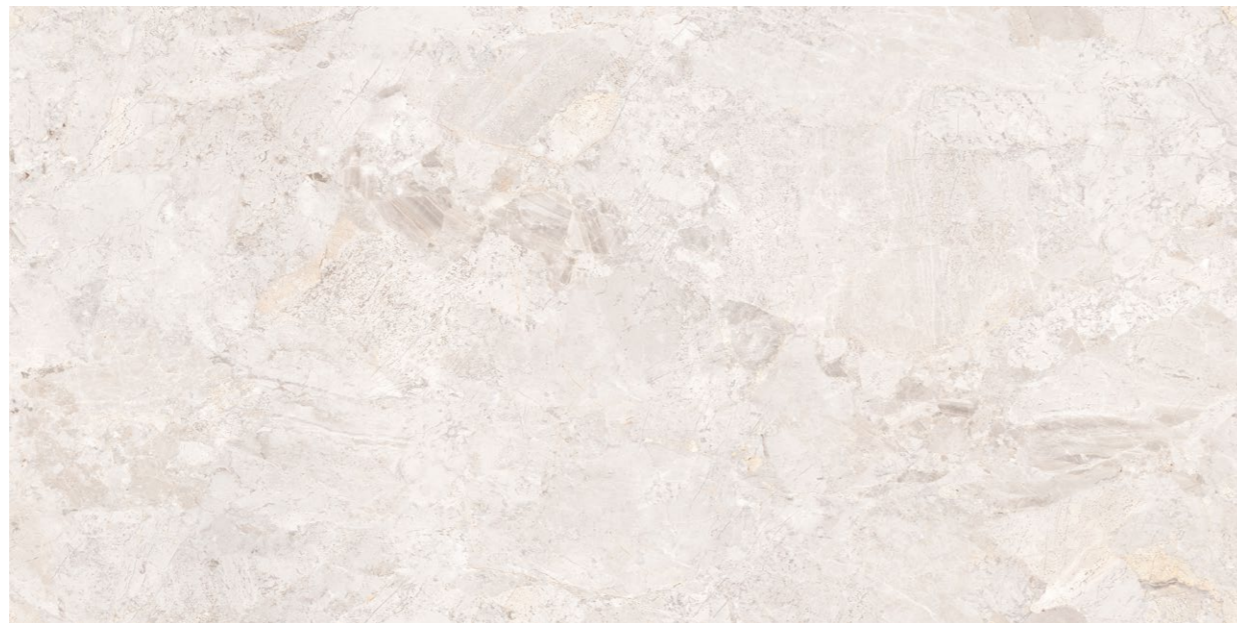

**RIZZONT BIANCO**

Size :  
800x1600mm

Finish :  
Glossy-Endless

Thickness :  
09mm

Random :  
04

**EDGE**  
Collection

Touch for Virtual  
**360°**

**RIZZONT BROWN**