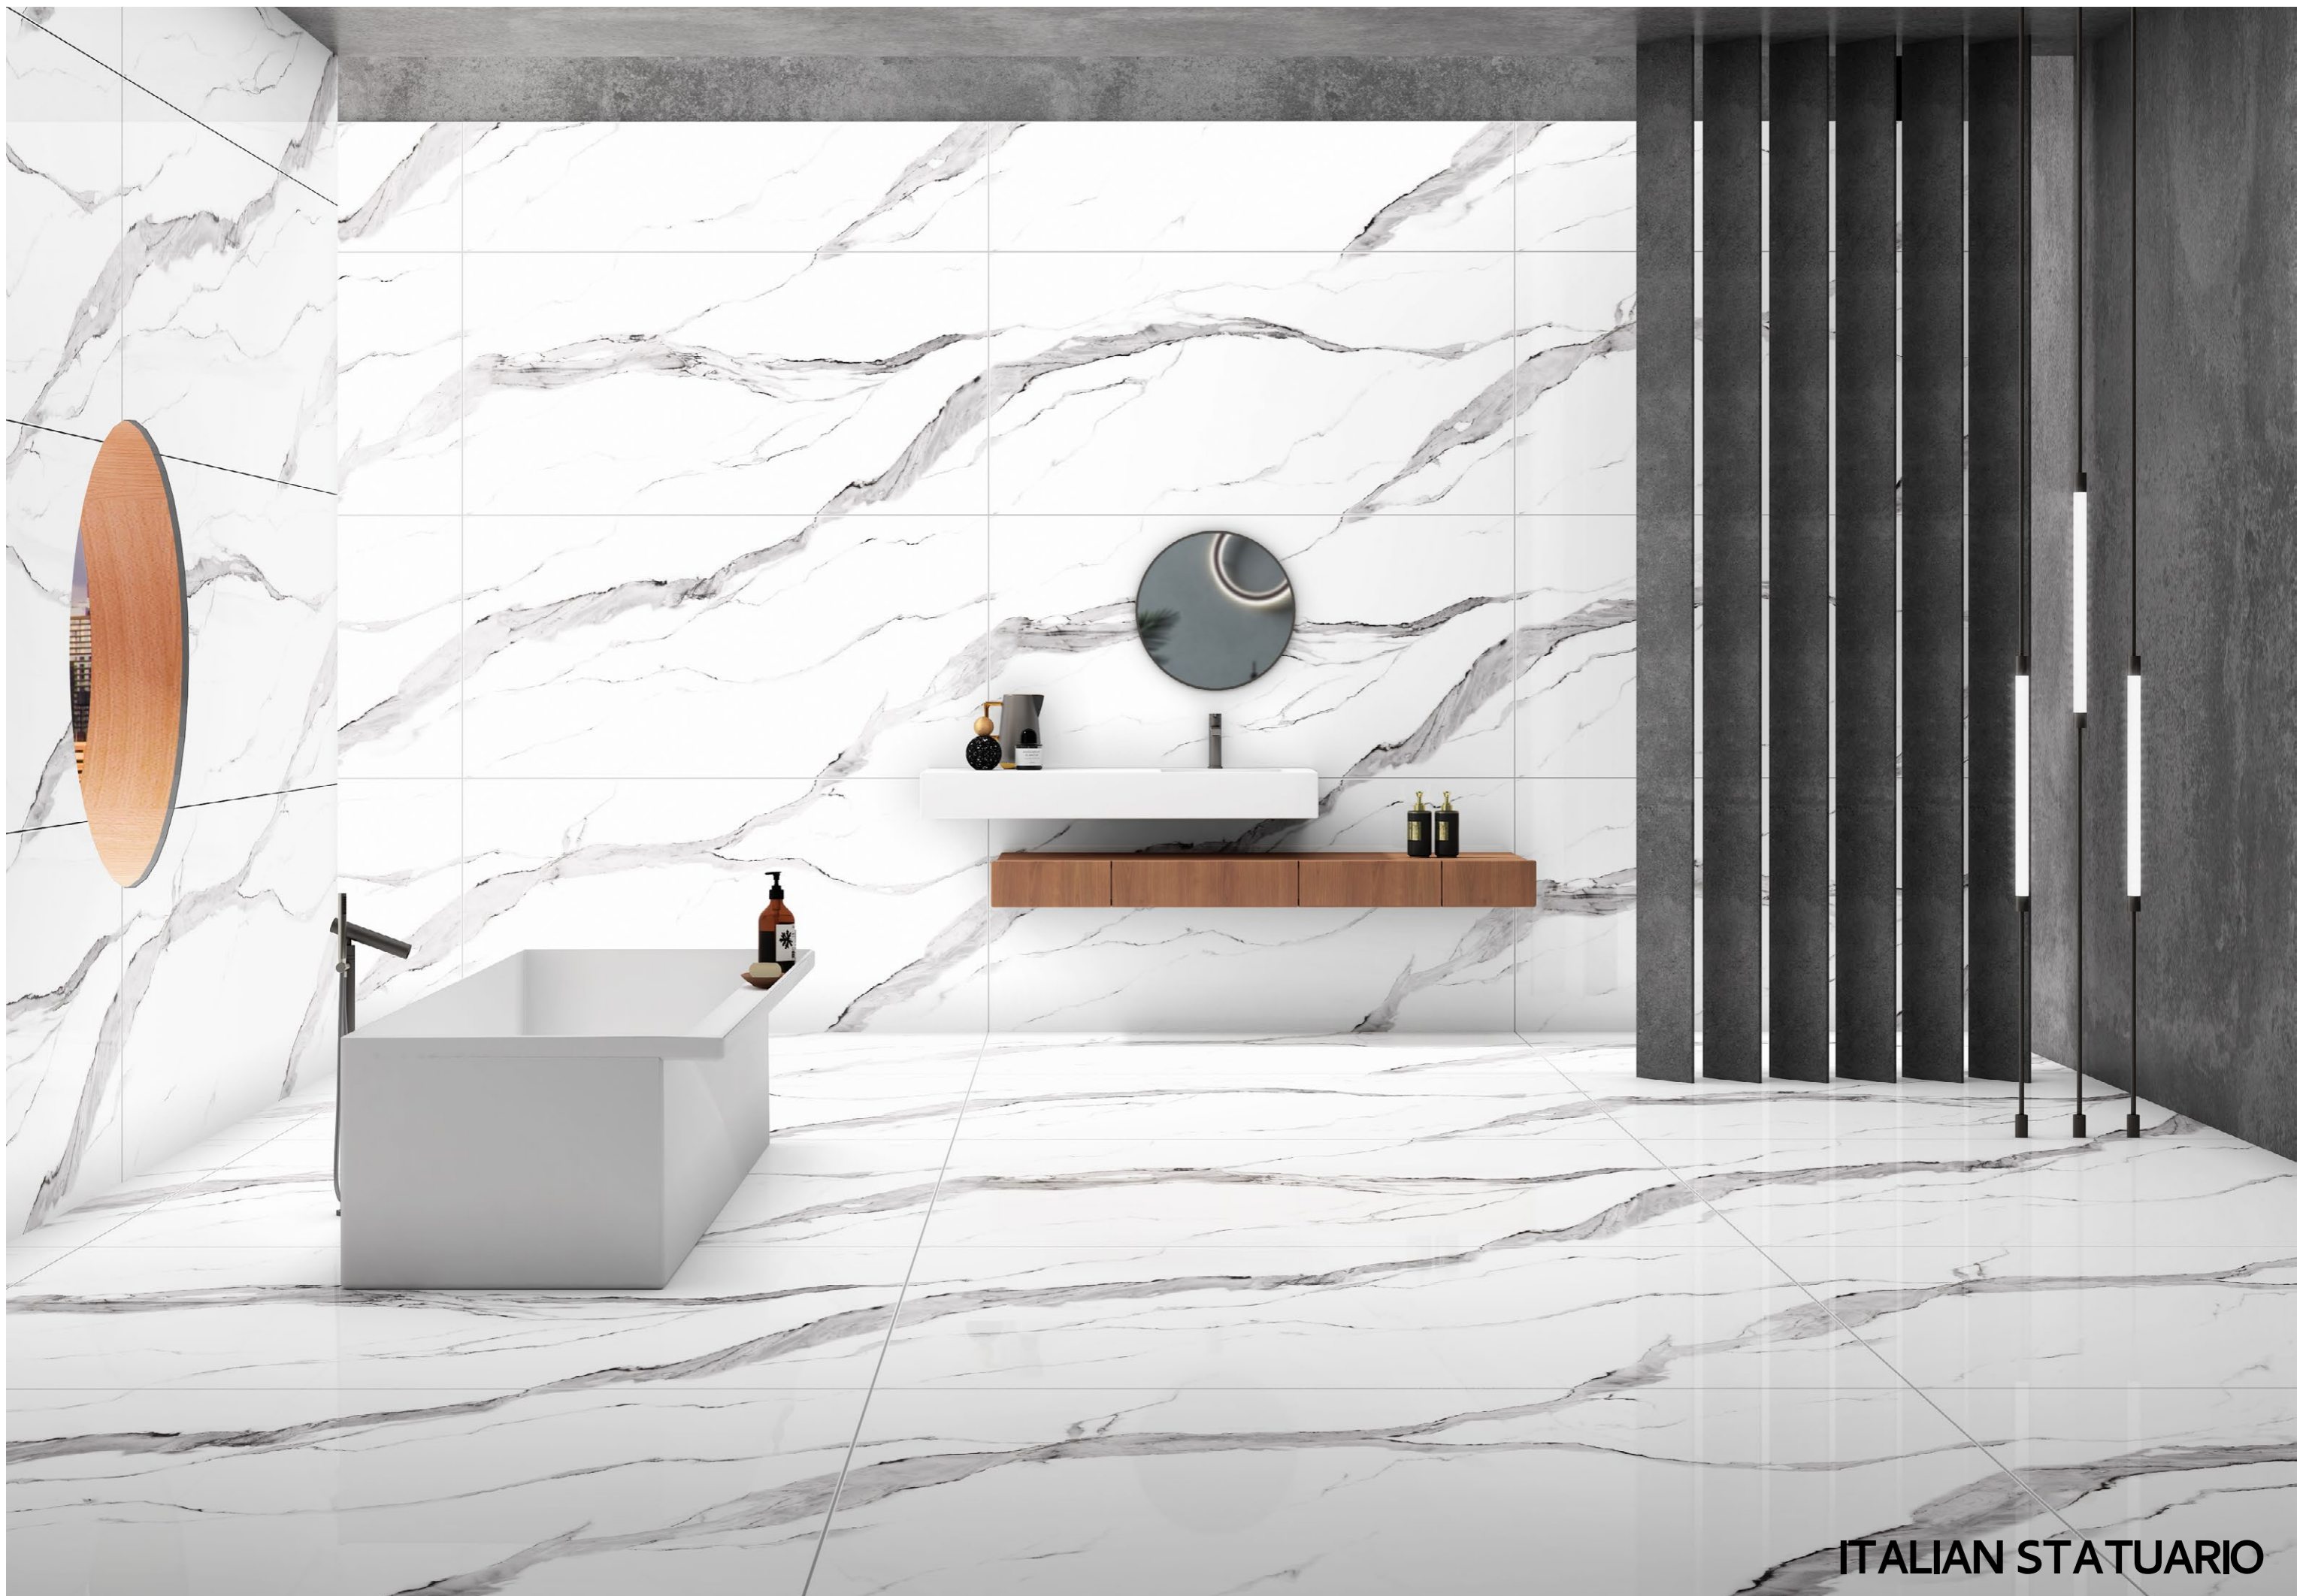

Finish :  
Glossy-Endless

Thickness :  
09mm

Random :  
04

**EDGE**  
Collection

Touch for Virtual  
**360°**

ITALIAN STATUARIO

**ITALIAN STATUARIO**

Size :  
800x1600mm