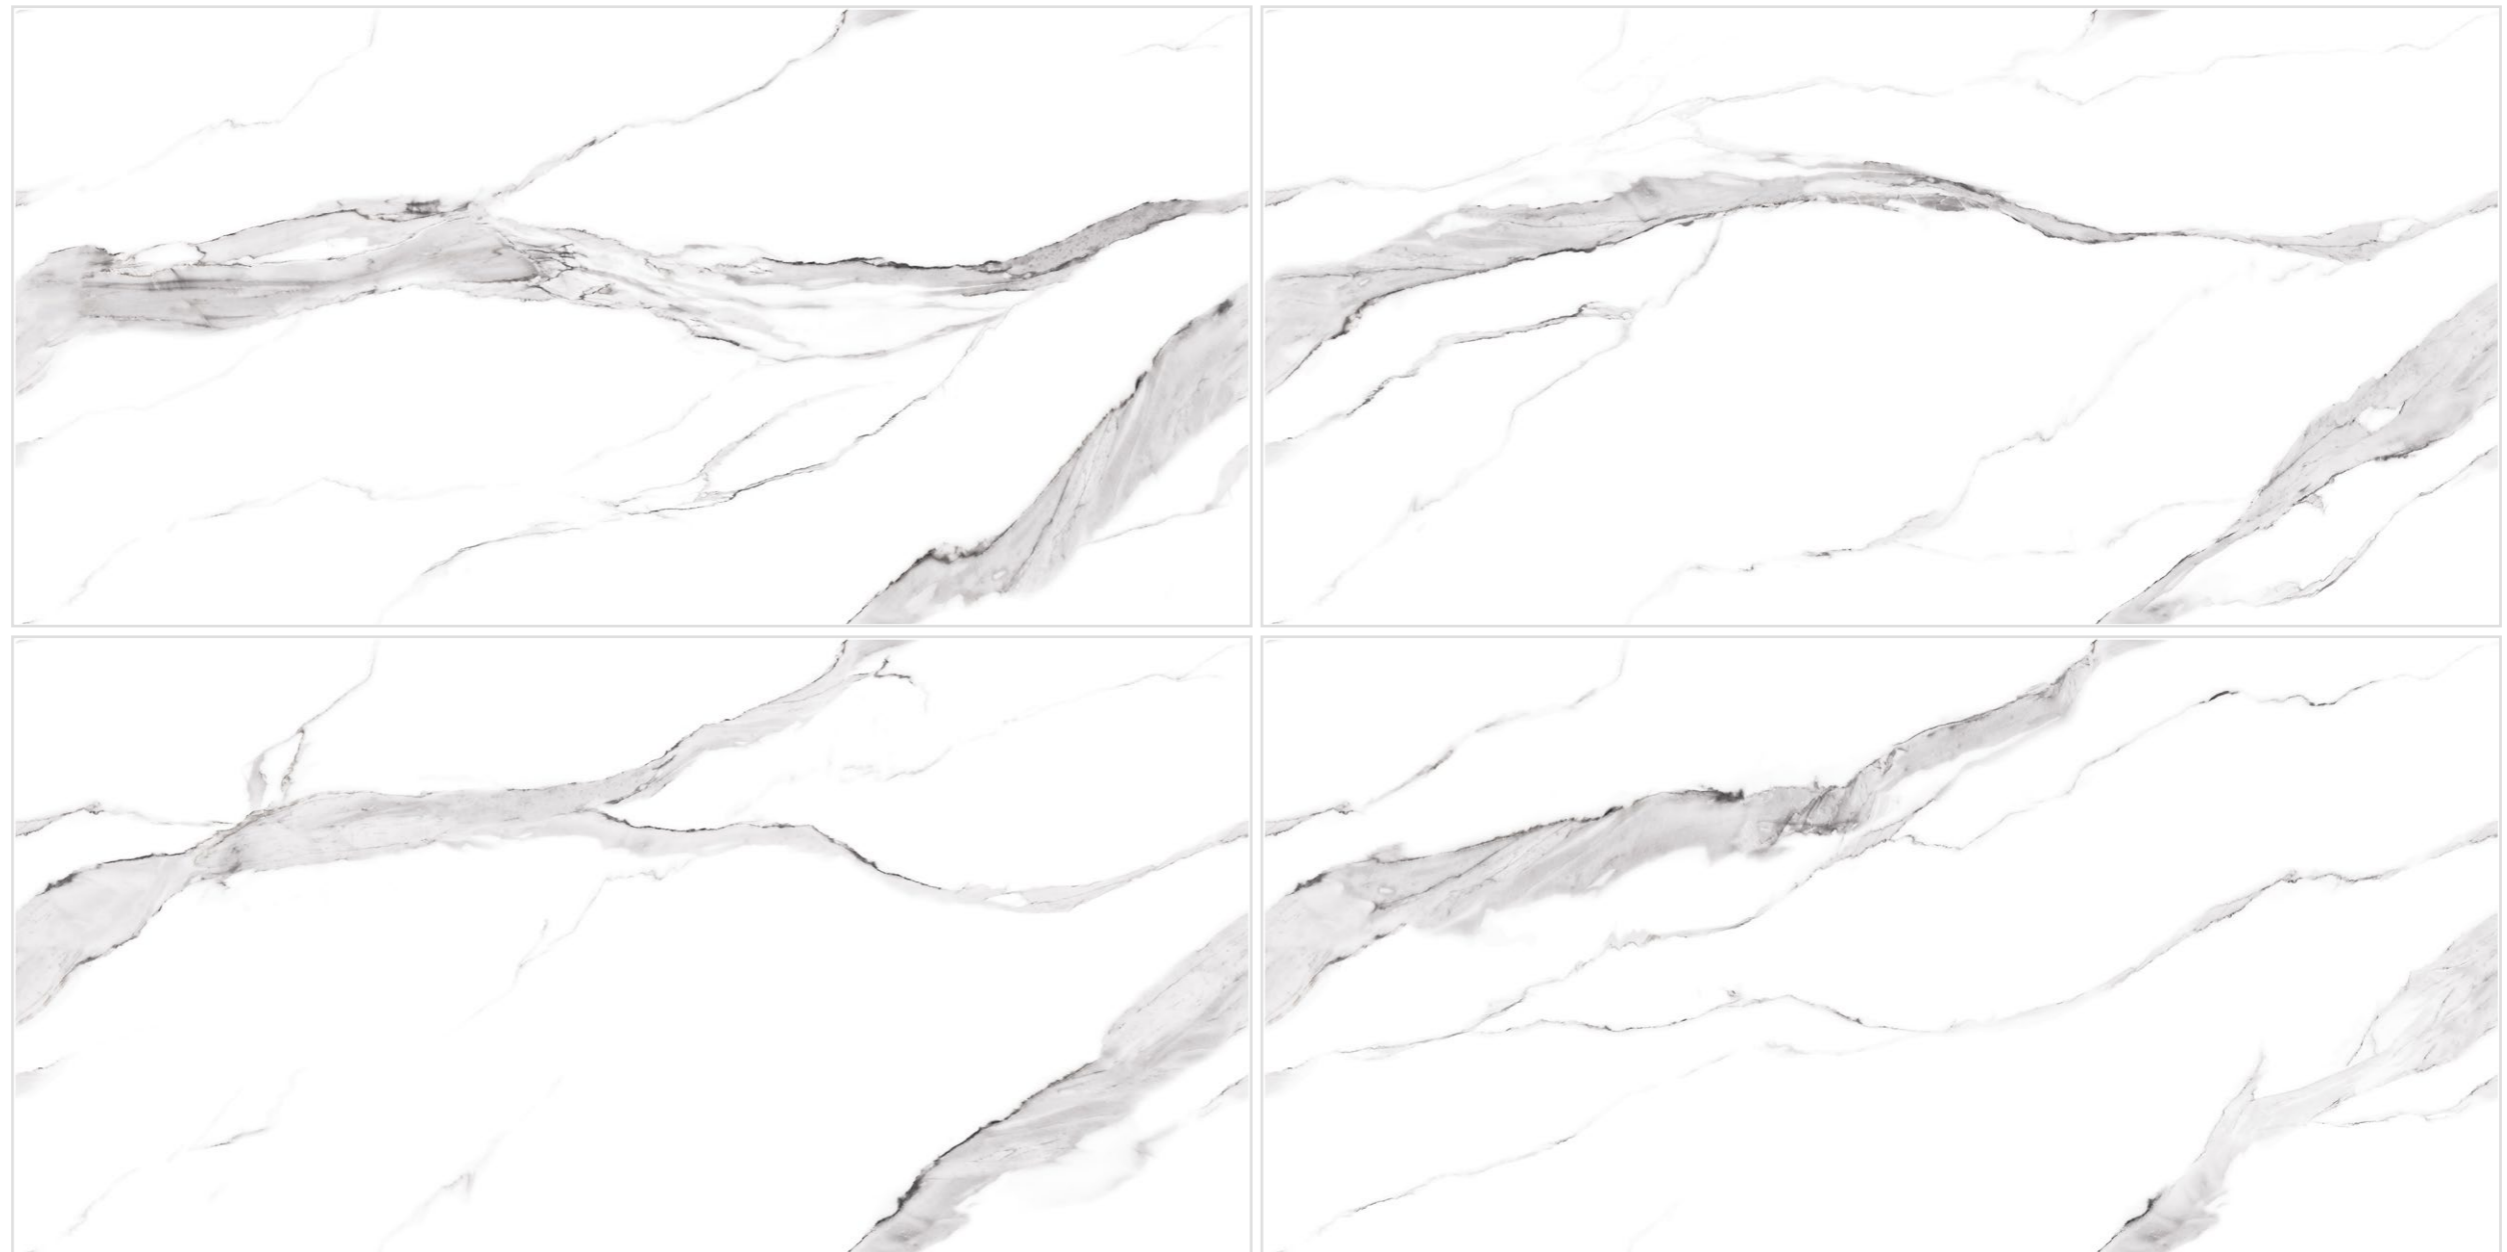

Finish :  
Glossy-Endless

Thickness :  
09mm

Random :  
04

**EDGE**  
Collection

Touch for Virtual  
**360°**

LOTUS CAMILO

**LOTUS CAMILO**

Size :  
800x1600mm