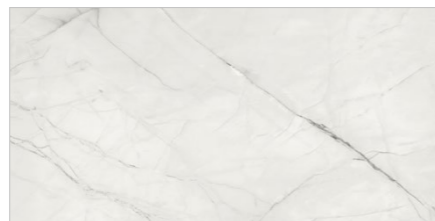

PACIFIC BEIGE

PACIFIC BIANCO

PACIFIC GREY

PULIDO BIANCO

PULIDO TAUPE

STATUARIO NARROW

VENICE GREY

TWILIGHT BIANCO