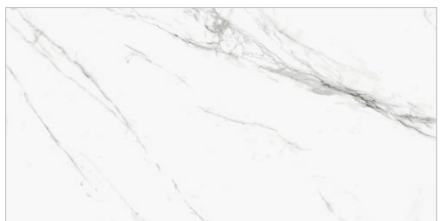

PACIFIC BEIGE

PACIFIC BIANCO

PACIFIC GREY

PULIDO BIANCO

PULIDO TAUPE

STATUARIO NARROW

VENICE GREY

TWILIGHT BIANCO