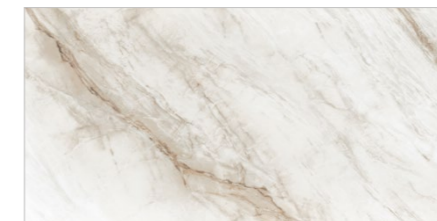

PULIDO BIANCO

VOLAX MARTINI