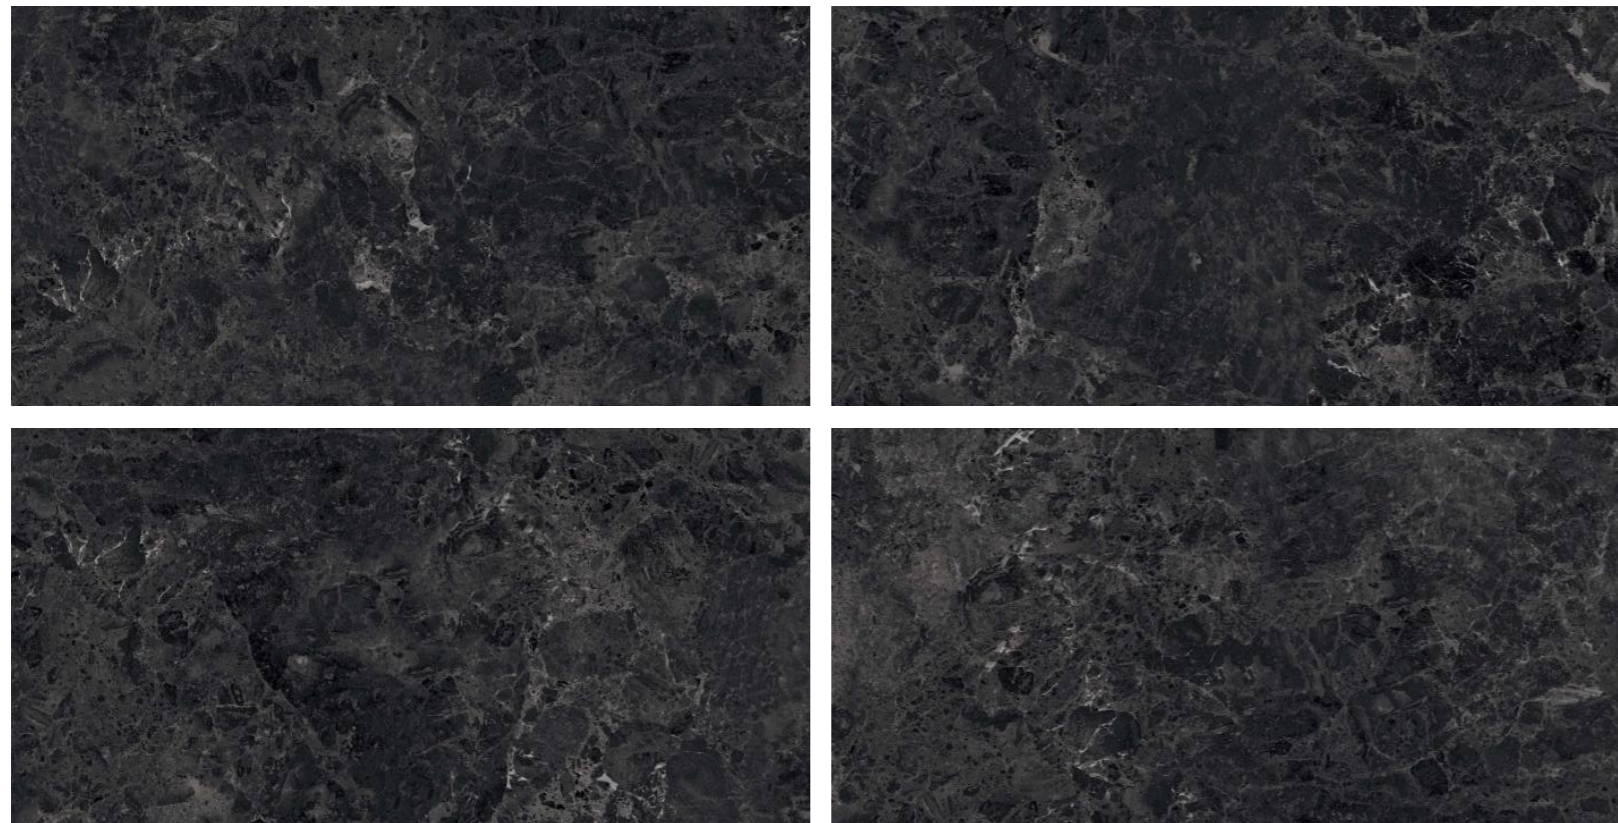

# BIERZO BLACK

800x1600 mm

HIGH GLOSSY COLLECTION

**elements of the  
nature**

[www.boffo.com](http://www.boffo.com)

**BOFFO**<sup>®</sup>  
— ADORABLE SURFACES —

**BIERZO BLACK**

---