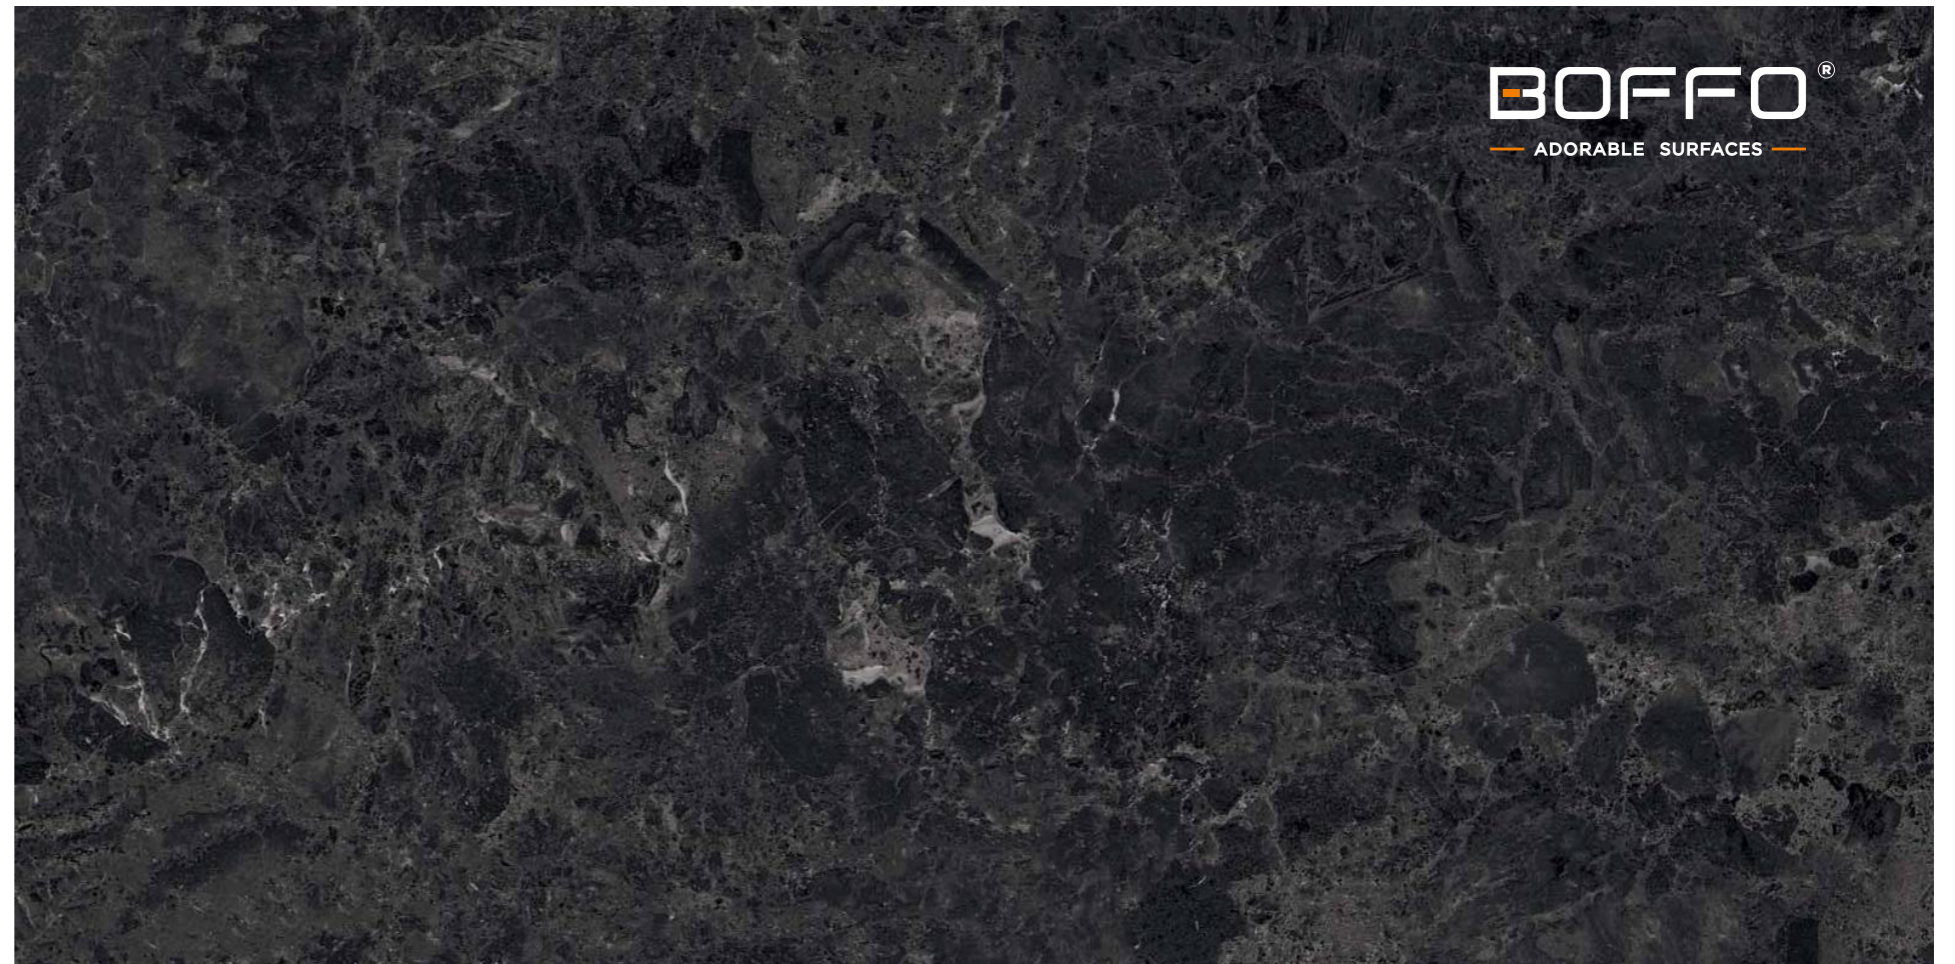

# BIERZO BLACK

800x1600 mm

HIGH GLOSSY COLLECTION

**elements of the  
nature**

[www.boffo.com](http://www.boffo.com)

**BOFFO**<sup>®</sup>  
— ADORABLE SURFACES —

**BIERZO BLACK**

---