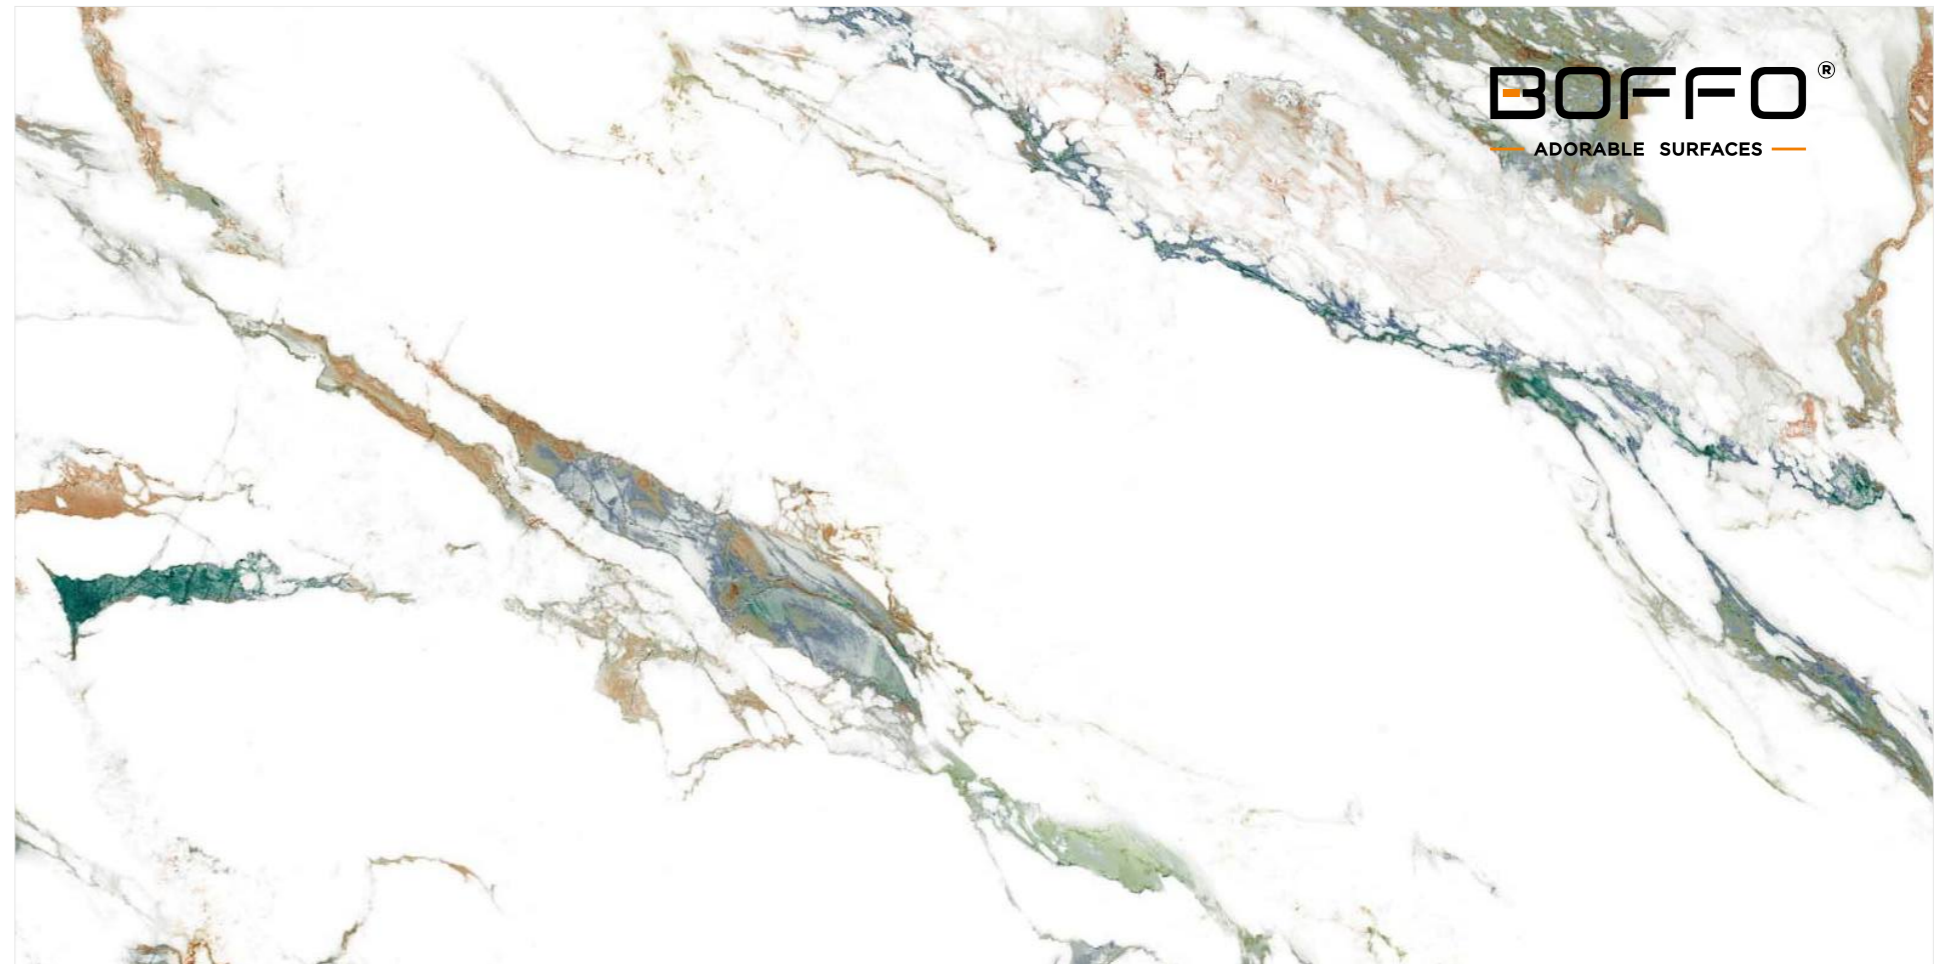

# QUEBE MULTI

800x1600 mm  
HIGH GLOSSY COLLECTION

**elements of the  
nature**

[www.boffogranito.com](http://www.boffogranito.com)