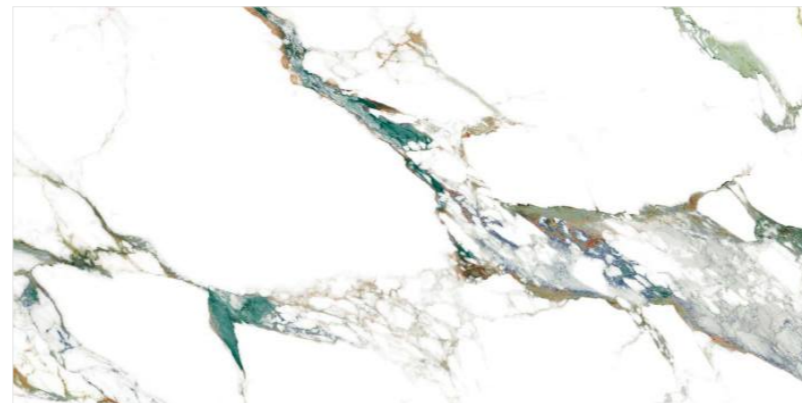

# QUEBE MULTI

800x1600 mm  
HIGH GLOSSY COLLECTION

**elements of the  
nature**

[www.boffogranito.com](http://www.boffogranito.com)