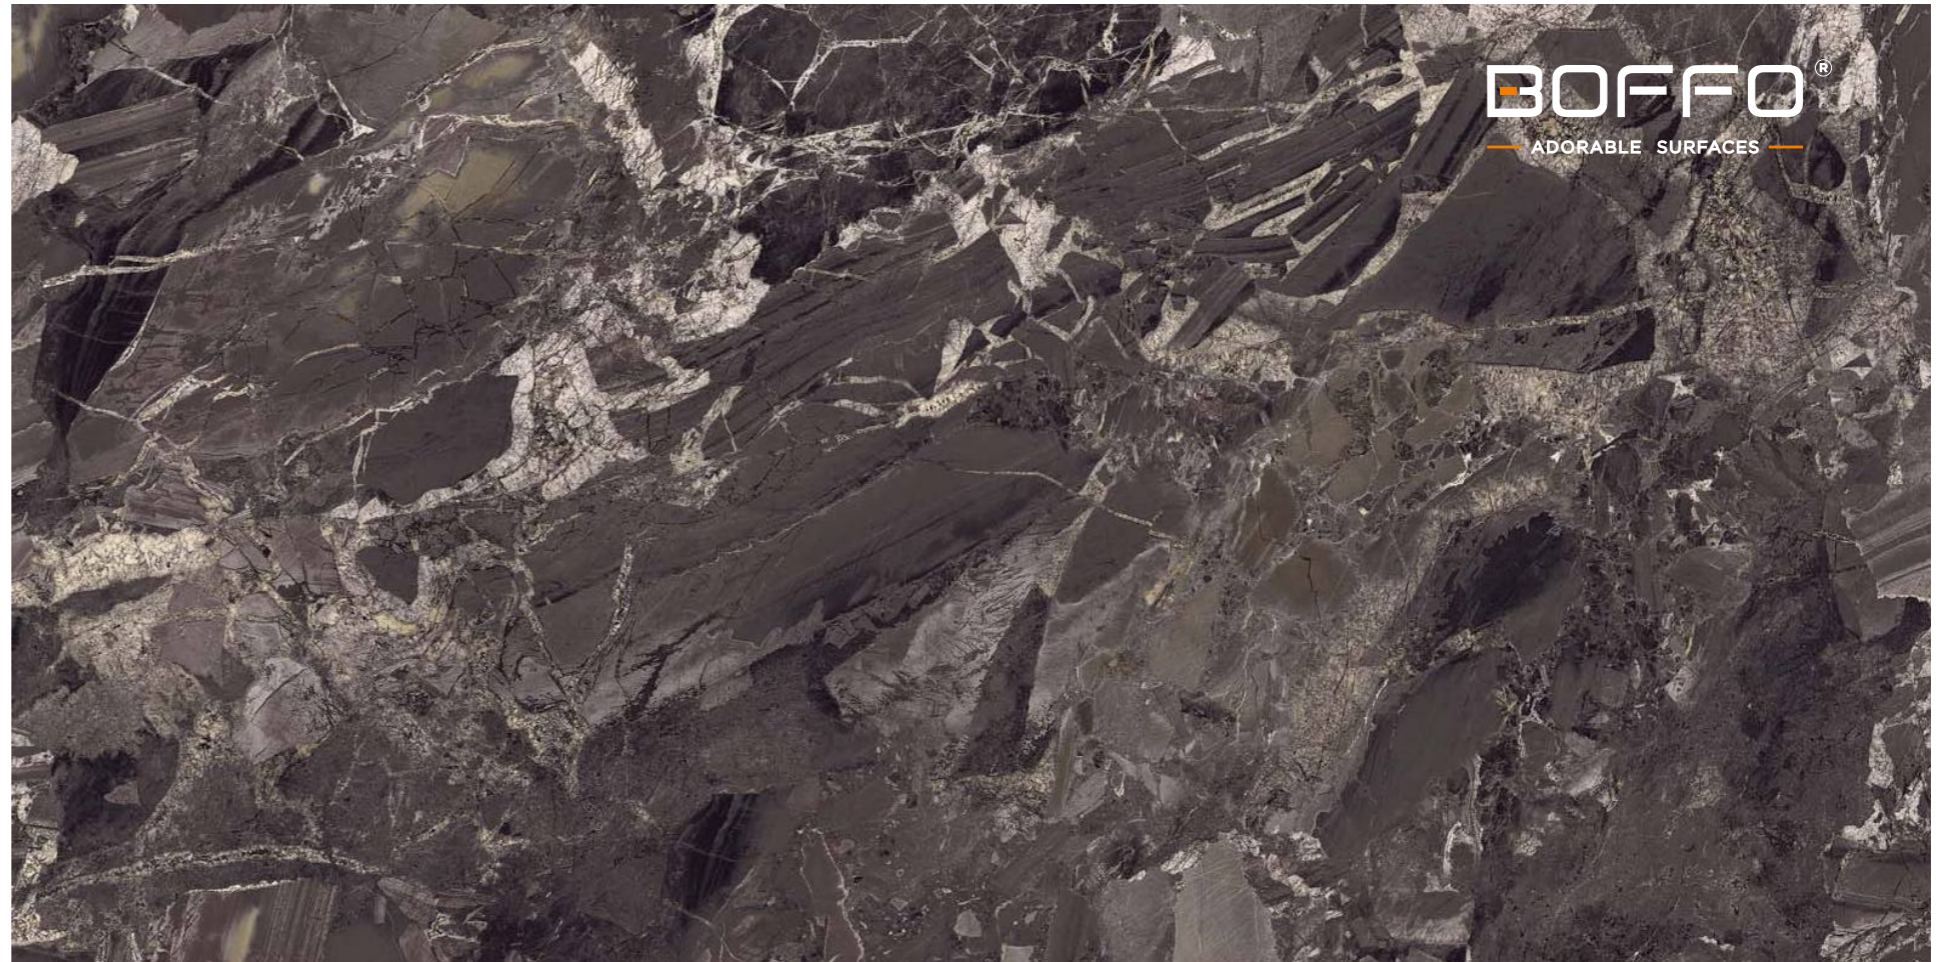

**BRAZIL  
BLACK**

**BRAZIL BLACK**

800x1600 mm  
HIGH GLOSSY COLLECTION

**elements of the  
nature**

[www.boffogranito.com](http://www.boffogranito.com)