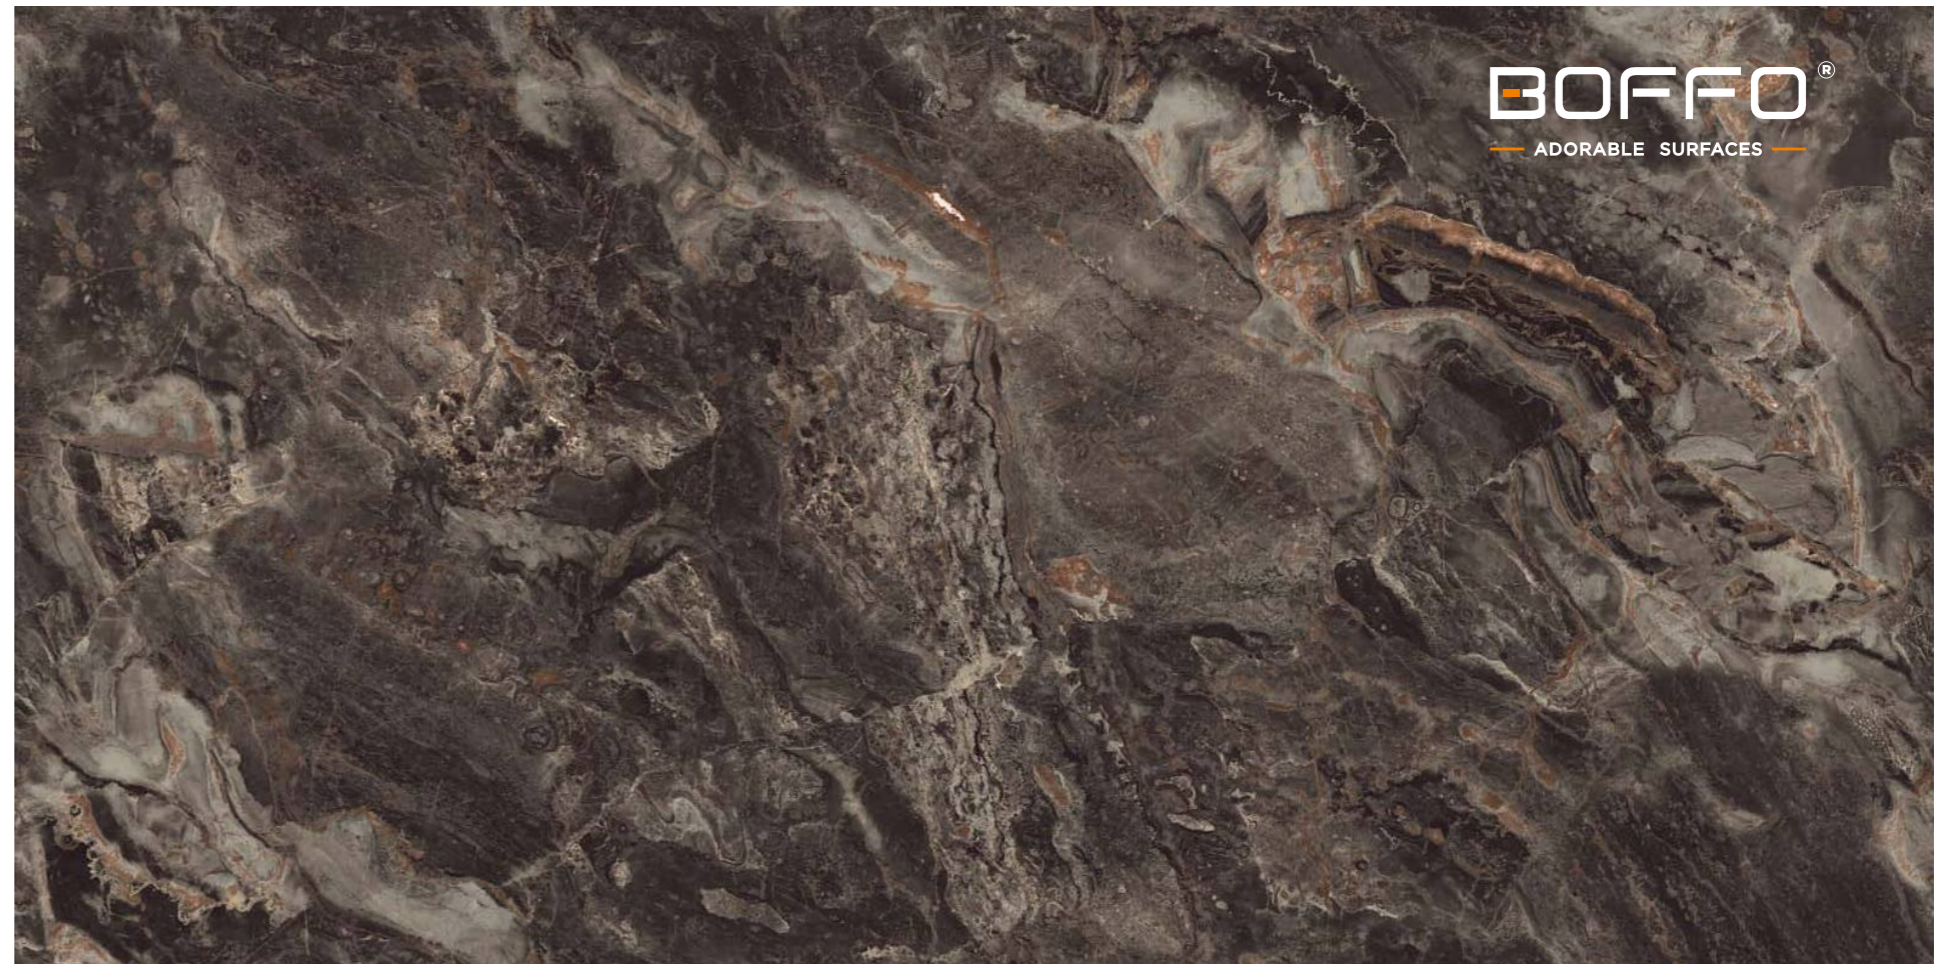

# OBICO BROWN

800x1600 mm

HIGH GLOSSY COLLECTION

**elements of the  
nature**

[www.boffogranito.com](http://www.boffogranito.com)