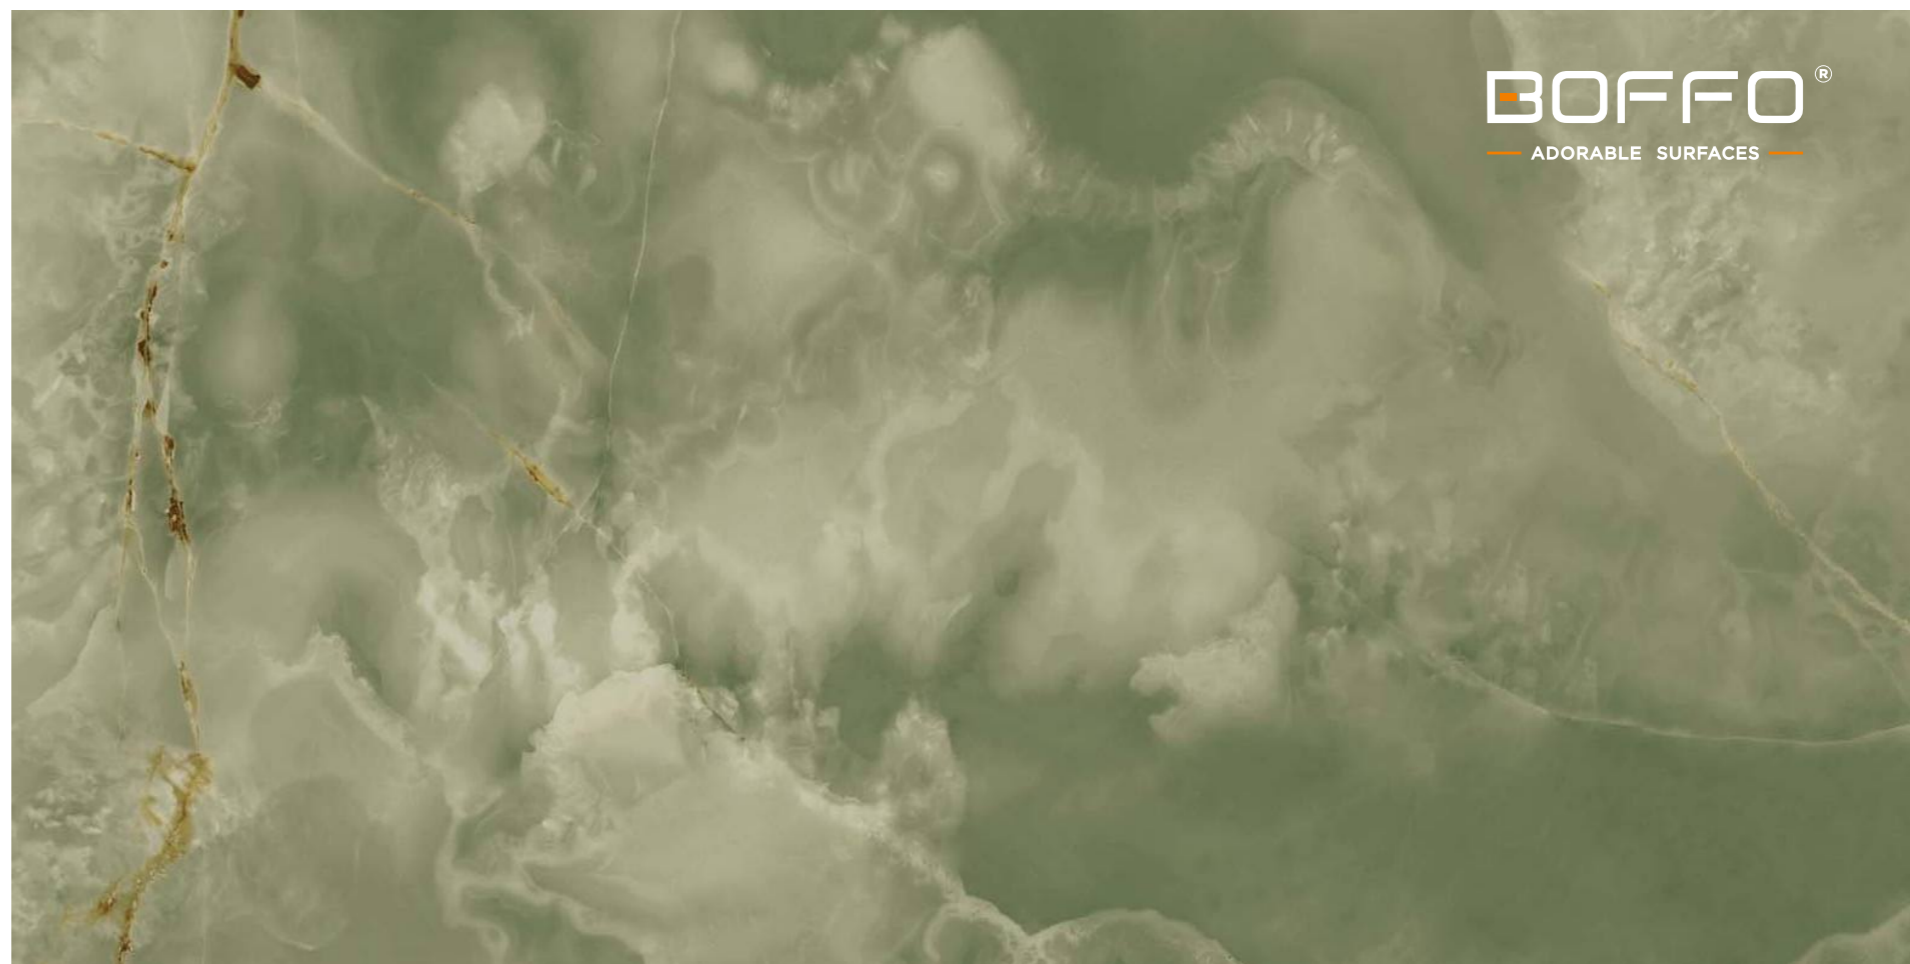

# MILAN ONYX MOSS

800x1600 mm  
HIGH GLOSSY COLLECTION

**elements of the nature**

[www.boffogranito.com](http://www.boffogranito.com)